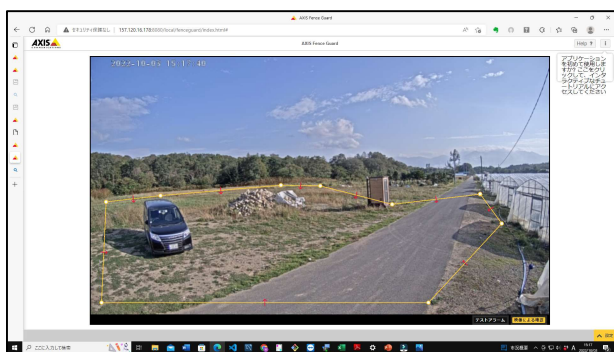

標準カメラ 外付赤外線照射時

— 遠隔リモート監視 —

PC・スマートフォン・タブレット
どこからでもライブ映像・録画・静止画を確認

WEBで
データ・画像の一元管理
水位や降雨量のデータと画像によって
現場状況を正確に把握

河川・ため池の監視

生態系観察

防犯・侵入を未然に防ぐ

農業で活用が広がる防犯・監視カメラ

— 仕様 —

動体検知

侵入検知

- 不審者や動物の「動き」の検知があった数秒前からの映像を自動的にクラウド録画
- 録画・通信容量/確認するための時間を大幅に節約
- 警光灯や音声再生
- アラートメール送信
- 監視エリア、侵入境界ラインをPCで簡単に設定可能

ライブ映像

- PC・スマホ・タブレットで監視カメラライブ映像確認
- 露出やズームの変更

録画再生

- クラウド内でバックアップ映像を保持
- PC・スマホ・タブレットで再生
- ダウンロード
- 再生速度可変