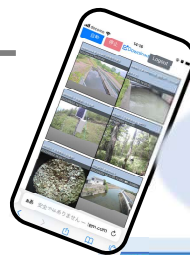

標準カメラ 外付赤外線照射時

— 遠隔リモート監視 —

PC・スマートフォン・タブレット
どこからでもライブ映像・録画・静止画を確認

WEBで
データ・画像の一元管理
水位や降雨量のデータと画像によって
現場状況を正確に把握

河川・ため池の監視

生態系観察

防犯・侵入を未然に防ぐ

農業で活用が広がる防犯・監視カメラ

- 動きや侵入がある時だけクラウド録画（証拠保全）
- アラートメール受信後、すぐにどこからでも現場の様子を確認（ライブ映像）
- 警告音・警光灯で侵入防止
- 犯罪抑止
- 農作物の生育管理（各種センサーと静止画を活用）

鳥獣害対策

— 選べるカメラ —

設置場所や使用用途、予算に応じて多彩なラインナップからお選びいただけるネットワークカメラ（一例）

屋内

内蔵スピーカーで
動体検知時に警告音出力

AXIS M1065-L