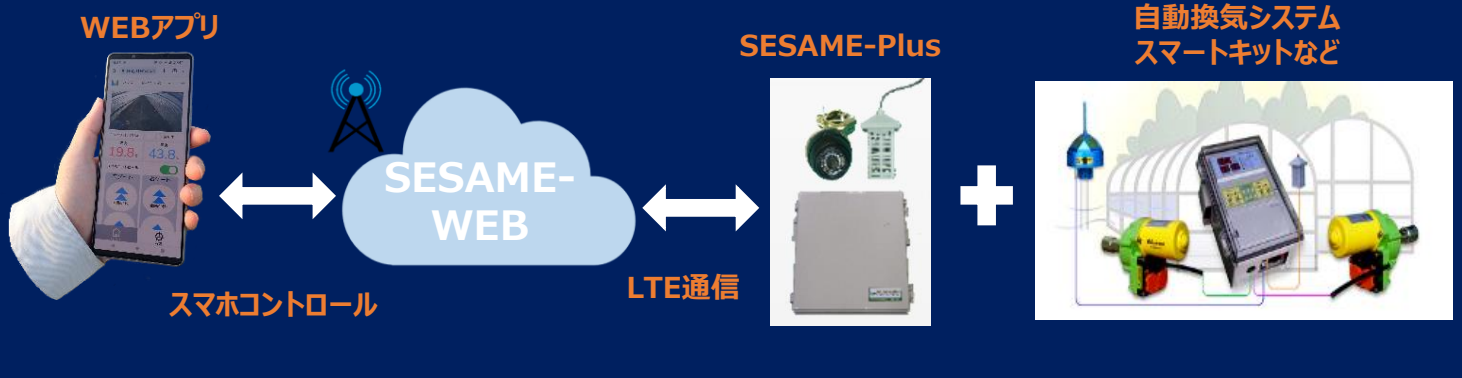

遠隔操作監視ソリューション

SESAME-Plus

ビニールハウス自動換気システム連動タイプ

既存の自動換気システムをご利用の皆様、
遠隔でスマートフォンによる操作が可能になりました。
遠くにおいても現在のハウスの状況がデータと静止画で確認できます

お悩みの解決！～ハウス管理の省力化に威力を発揮！

- 👉 ハウス内の環境が見える化・カメラでハウスの開閉を監視
- 👉 お使いのPC・スマホからいつでもチェック（遠隔監視）
- 👉 既存自動換気システムと連動、遠隔での操作が可能に
- 👉 圃場に行かなくても即時対応、移動の手間が省けます

WEBアプリからの遠隔操作

- 設定により2段階操作が可能（全開・任意設定時間）
- 更新ボタンで温湿度・カメラ画像の最新データを表示
- シンプルでわかりやすい操作画面（左右モーターに対応）

警報機能で安心管理（メール通知）

- 設定温度以上や以下で警報メールを送信
- スマホコントロール・既存システム 自動切り替え忘れ通知機能（メールにて注意喚起）

オプションで簡易型気象計などのセンサー取付、グラフ閲覧や分析も可能

- 簡易型気象計や強制通風式温湿度計・EC計などオプション追加も設置可能
- SESAME-WEBでデータ閲覧や分析も可能、作業日誌も記録できて一元管理

SESAME-Plusとは

既存の自動換気システムにプラスすることで、現場に行かなければわからなかった温湿度やサイド換気などの状況を遠隔で見える化、またスマートフォンなどでサイド換気などをコントロールすることが可能になりました。画像で確認できるのでハウスの開閉が一目瞭然！ACタイプもDCタイプも接続可能です