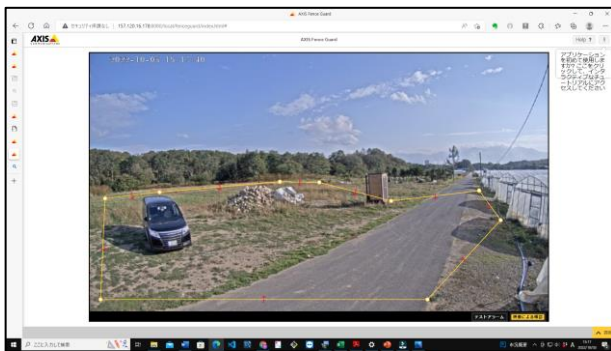

録画再生

- クラウド内でバックアップ映像を保持
- PC・スマホ・タブレットで再生
- ダウンロード
- 再生速度可変