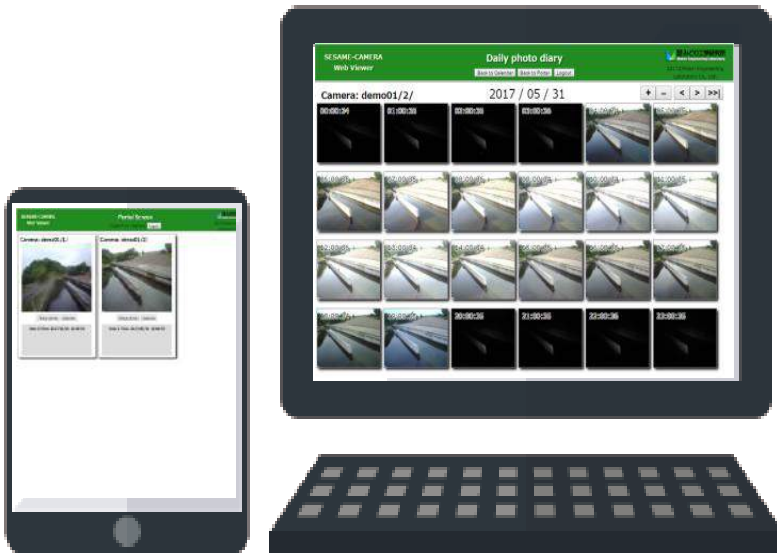

河川の 水位監視に 農作物の 生長チェック

特徴

- USB接続だから...
 - ☞ 本体にかんたん接続, 3台まで追加できる
 - ☞ PCに接続して現場で画角を調整 (※1)
 - ☞ 夜は自動的に赤外線カメラに切り替え (※2)
- ・ 太陽電池+バッテリーで駆動
- ・ 最大200万画素
- ・ 一定の時間間隔で撮影
- ・ 撮影した写真は携帯電話回線を通じてクラウドサーバーにアップロード
- ・ アップロードされた写真はスマホ・PC・タブレットから閲覧できる

(※1) ユーザー様ご自身のPCに付属のカメラ画像キャプチャソフトウェアをご利用下さい。

(※2) カメラ内蔵の赤外線ライトの有効距離は2~3mとなります。より遠方を明瞭に撮影する場合は、外付けの赤外線ライトが必要になります。撮影する距離に応じてライトの選定とバッテリーの増強が必要になりますので、別途お問い合わせ下さい。

システム

- 【品名】 SESAME-CAMERA USB モデル
【通信方式】 W - CDMA(3G)
【使用環境】 -20~50℃
【電源】 太陽電池 10W+ディープサイクルバッテリーDC12V・7.2Ah (標準仕様) (※3)
(※3) ご使用の環境・伝送間隔・オプションによっては、太陽電池やバッテリー容量の増強が必要になる場合があります。事前にご相談下さい。

カメラ本体

- 【センサー】 1 / 2.7インチCMOS カメラ
【インターフェイス】 USB2.0
【有効画素数】 200万画素
【認定可能解像度】 320x240,640x480,800x600,1280x1024,1920x1080
【本体サイズ】 φ9cm × 高さ7cm
【重量】 385g (ケーブル含む)
【ケーブル】 3m、直出し

オプション

- ・単管固定用金具各種…ロガーボックス取付金具・太陽電池取付金具・カメラ取付金具 (ステンレスバンド付属)
- ・壁掛け用ロガーボックス取付金具
- ・外付け用赤外線ライト
- ・強制通風式精密温湿度センサー
- ・その他、水位計、土壌水分計等